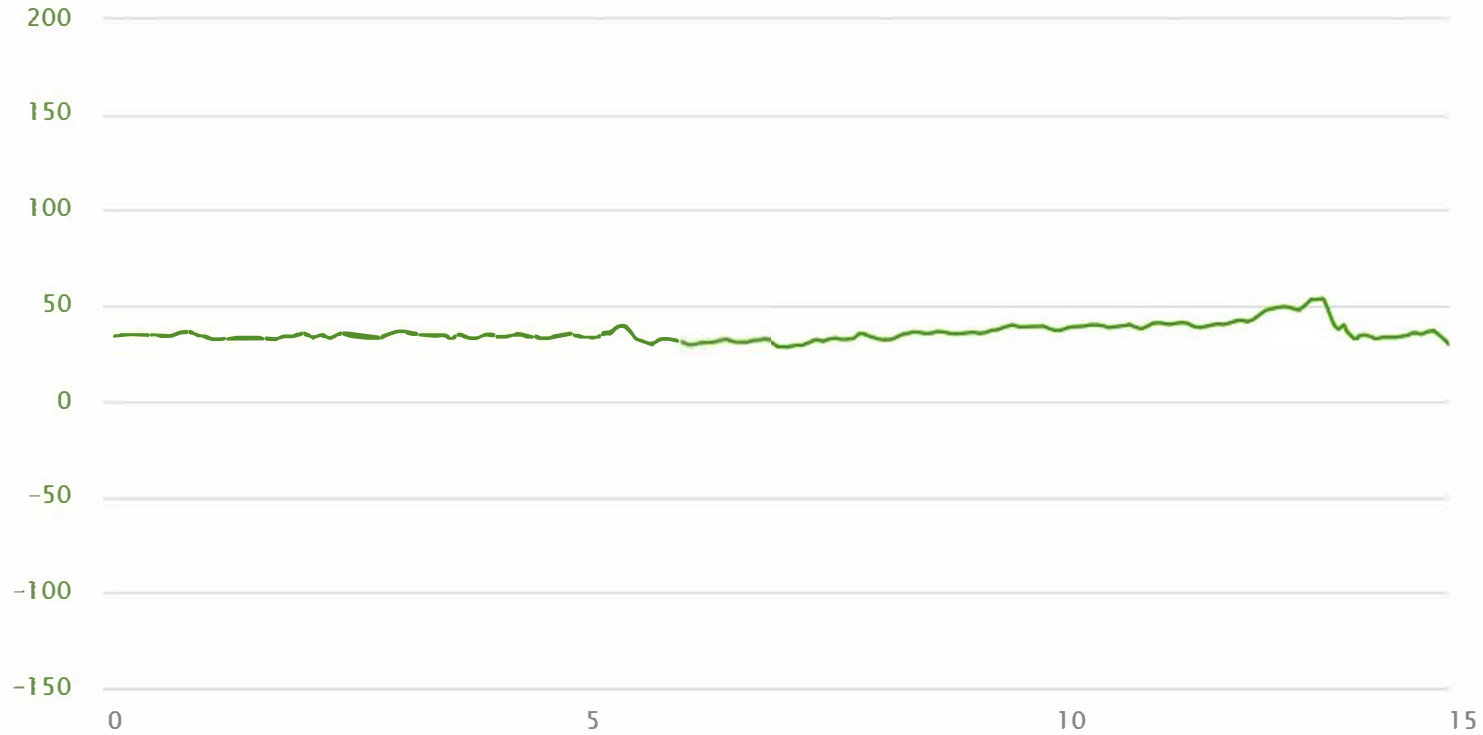

● Höhe

Min. Höhe: 24m
Max. Höhe: 58m

● Geschwindigkeit

Ø Geschwindigkeit: **16,7 km/h**